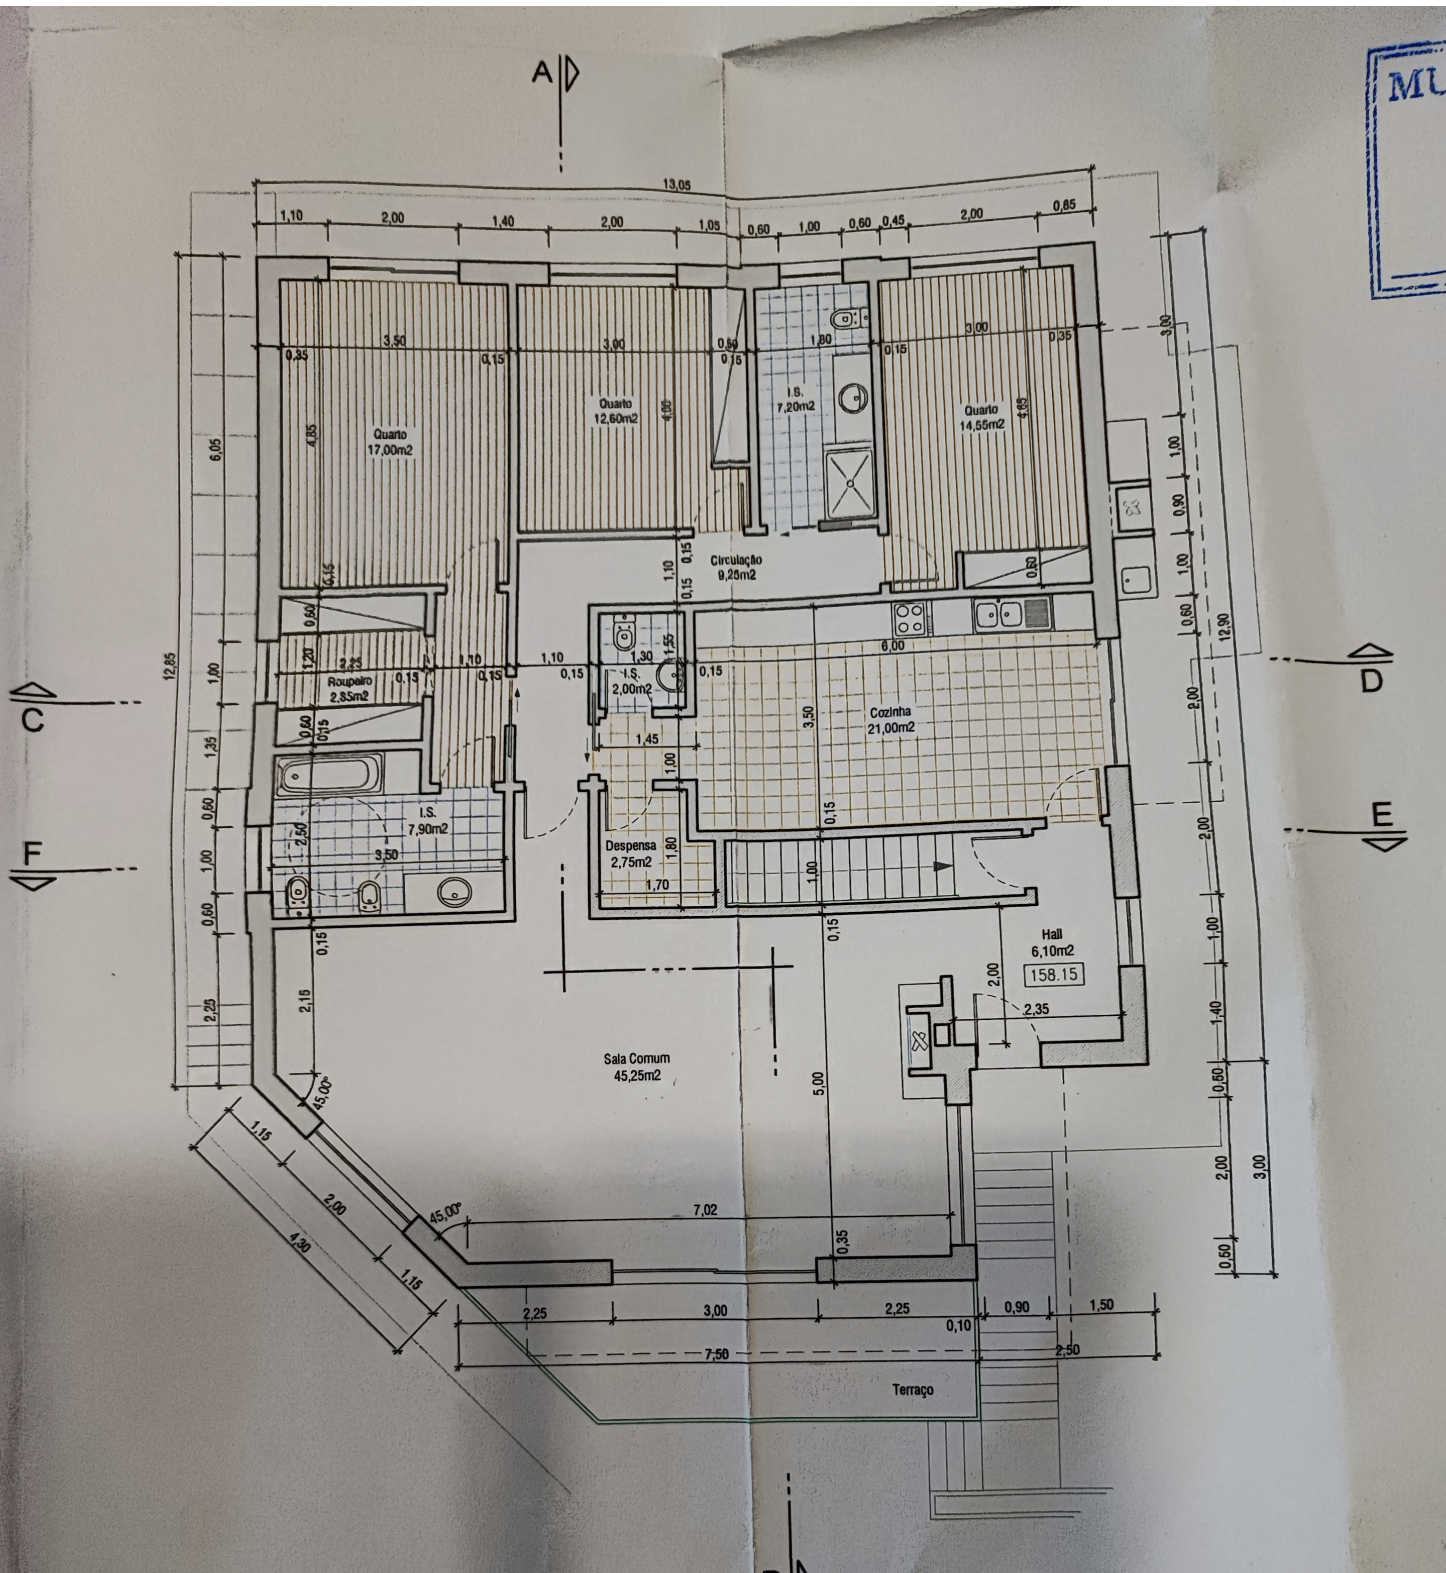

MUN

Planta do R/Chão - 195.40m<sup>2</sup>

Rua Cerrado do Sacristão

Habitação 2 Pisos

Lote 5

Lote 6

Anexo

Habitação 2 Pisos

- OLOGIA
- Habitação
  - Anexos, Garagens etc.
  - Muro de Avenaria
  - Muro de Pedra
  - Talude
  - Poste de Electricidade
  - Poste de Telefone
  - Cx de Vão
  - Limite da Propriedade
  - Cota da Cumeeira
  - Cota da Platibanda