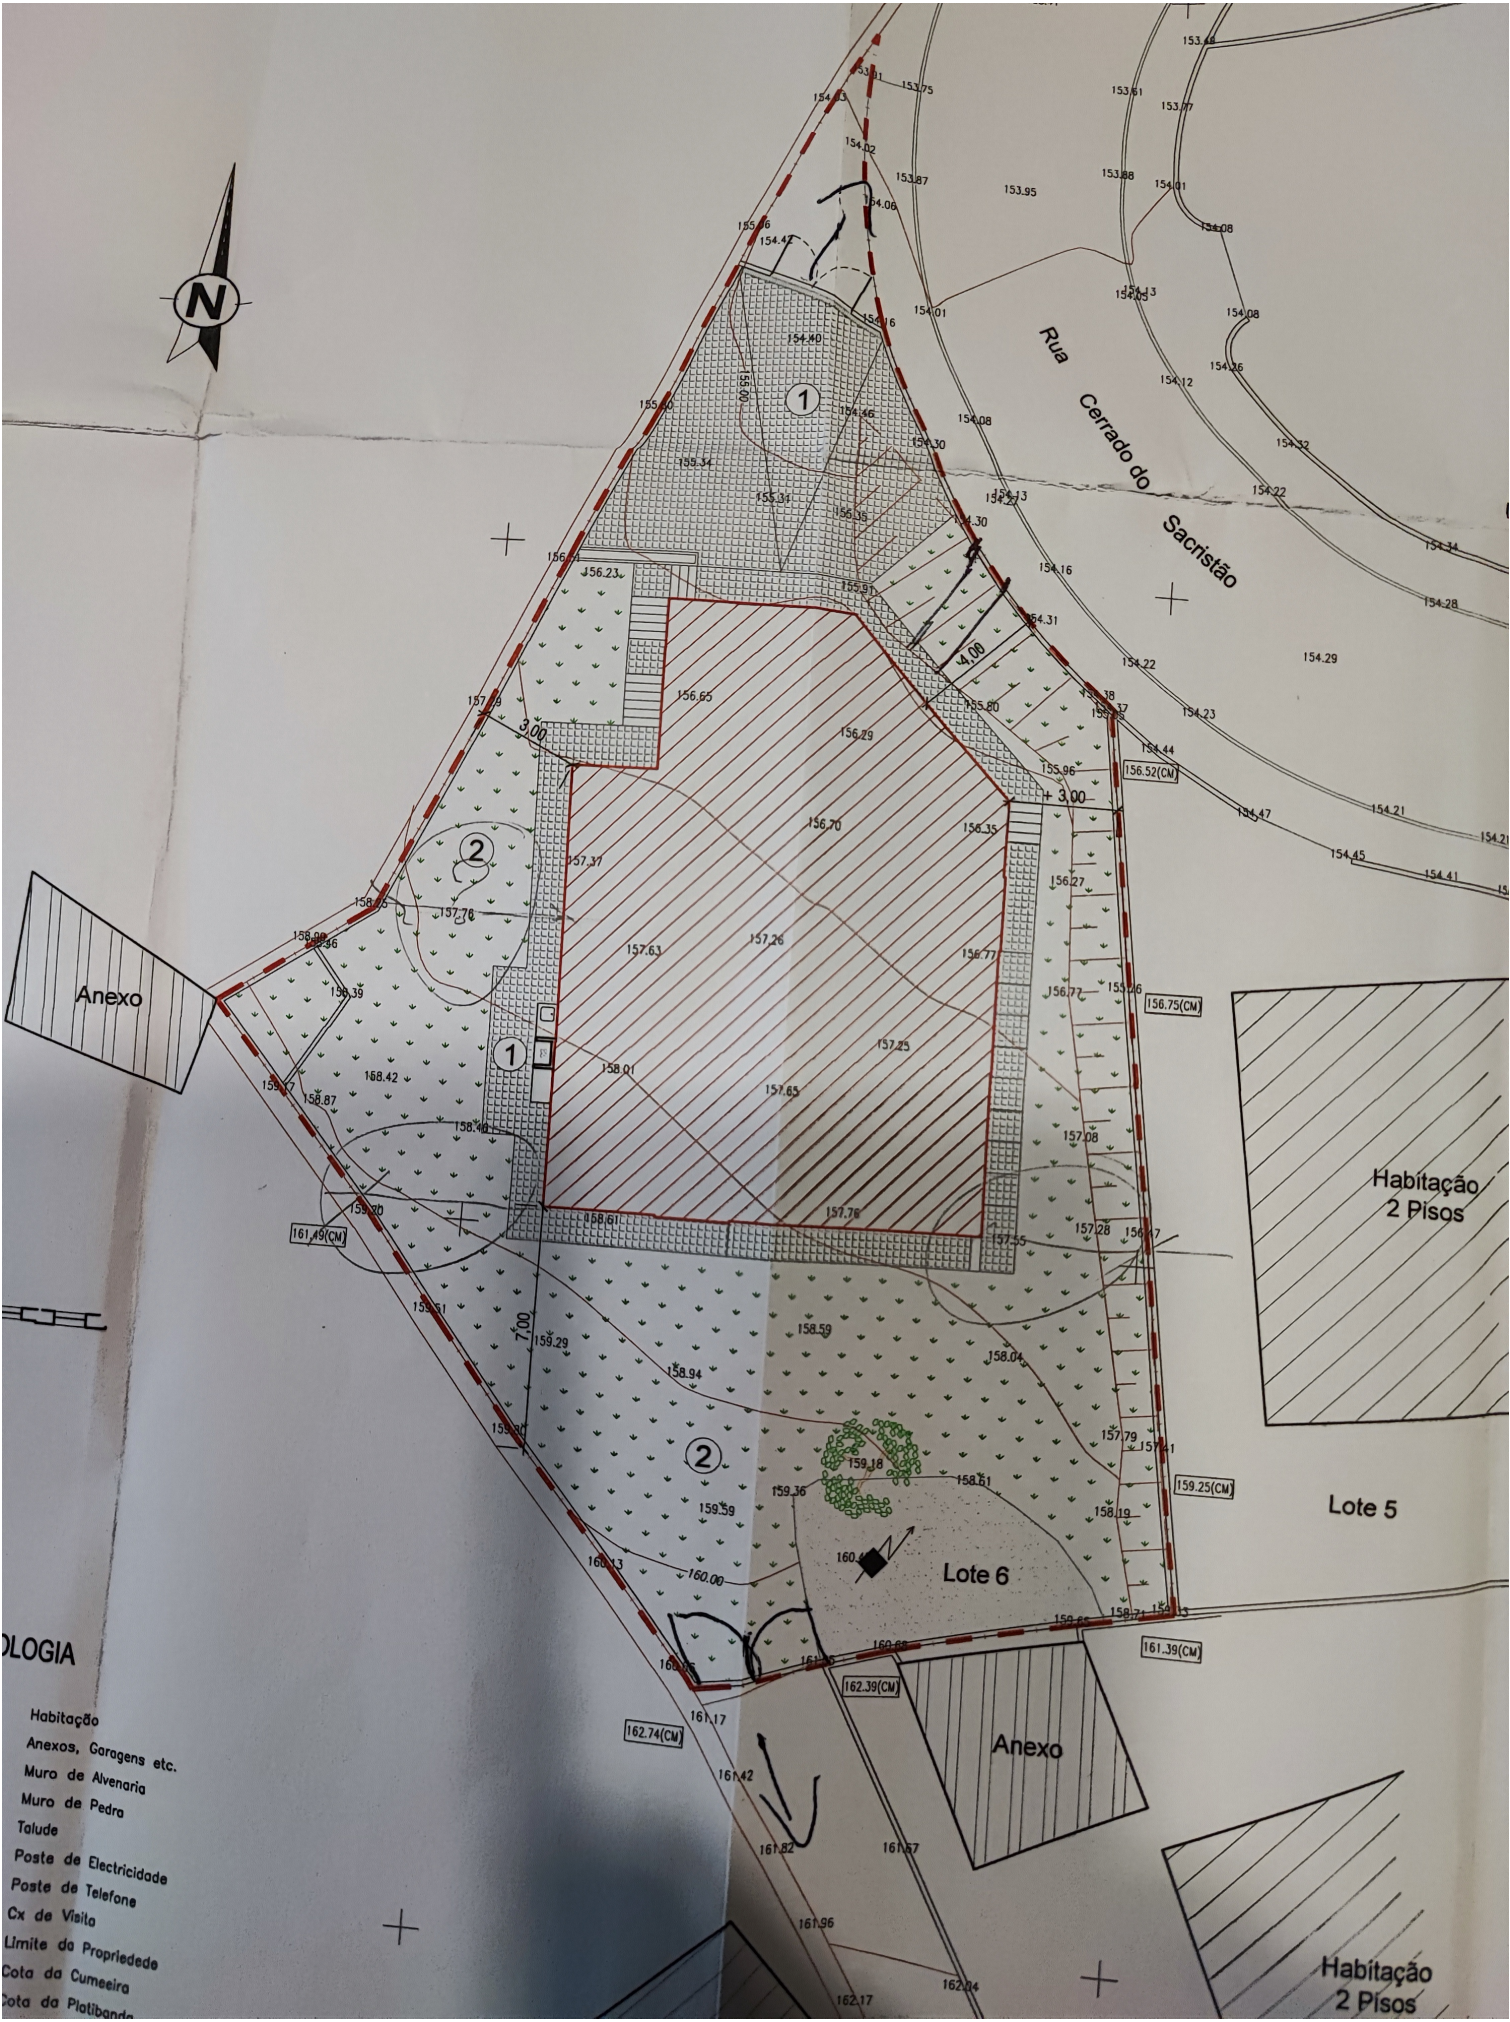

MUN

Planta do R/Chão - 195.40m<sup>2</sup>

Rua Cerrado do Sacristão

Habitação 2 Pisos

Lote 5

Lote 6

Anexo

Habitação 2 Pisos

- OLOGIA
- Habitação
  - Anexos, Garagens etc.
  - Muro de Avenaria
  - Muro de Pedra
  - Talude
  - Poste de Electricidade
  - Poste de Telefone
  - Cx de Vão
  - Limite da Propriedade
  - Cota da Cumeeira
  - Cota da Platibanda